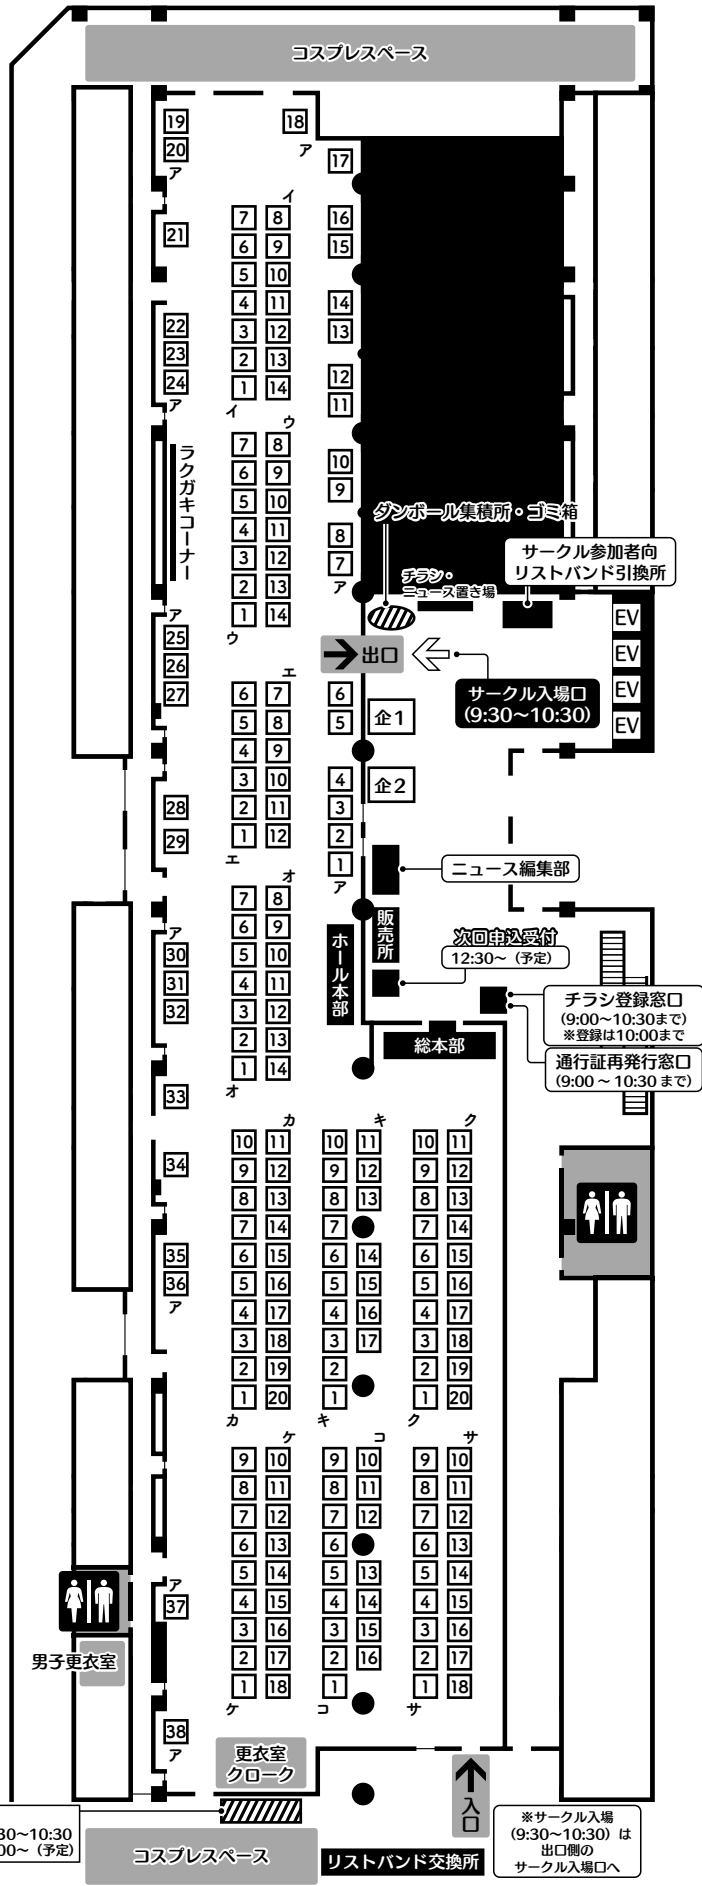

Dホール

文化会館2F

- 企1 メロンブックス【書店】
- 企2 同人グッズ製作クリア工房【印刷所】

ヤマト運輸
荷物受取 9:30~10:30
搬出受付 14:00~(予定)

コスプレスペース

リストバンド交換所

※サークル入場 (9:30~10:30) は 出口側の サークル入口へ